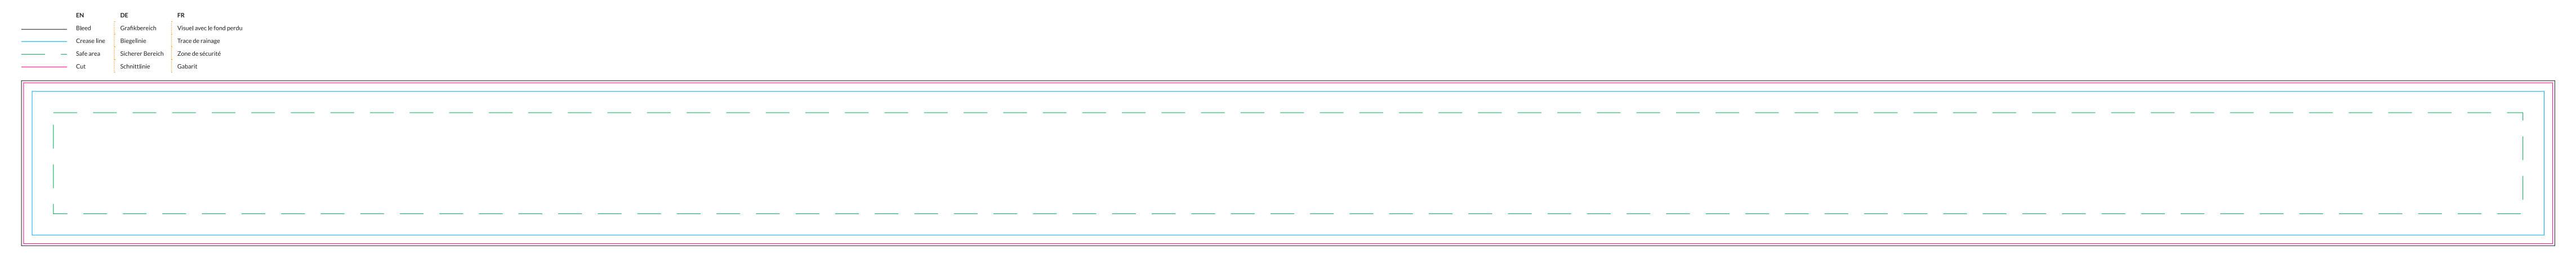

EN	DE	FR
Bleed	Grafikbereich	Visuel avec le fond perdu
Crease line	Biegelinie	Trace de rainage
Safe area	Sicherer Bereich	Zone de sécurité
Cut	Schnittlinie	Gabarit

EN	DE	FR
Bleed	Grafikbereich	Visuel avec le fond perdu
Crease line	Biegelinie	Trace de rainage
Safe area	Sicherer Bereich	Zone de sécurité
Cut	Schnittlinie	Gabarit

EN	DE	FR
Bleed	Grafikbereich	Visuel avec le fond perdu
Crease line	Biegelinie	Trace de rainage
Safe area	Sicherer Bereich	Zone de sécurité
Cut	Schnittlinie	Gabarit